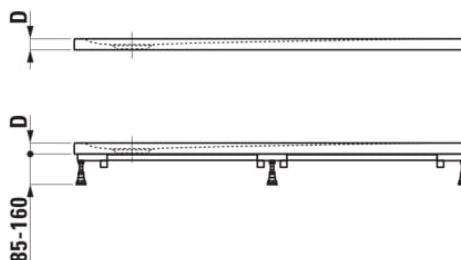

Sposób montażu : W rogu przy ścianie,

Wbudowany we wnękę

Waga netto (kg) : 44

Wysokość : Ultrapłaski (mniej niż 45 mm)

Średnica odpływu (mm) : 90

RYSUNKI TECHNICZNE

Order no.	A / mm	B / mm	C / mm	D / mm
21095.1	1000	800	400	33
21095.7	1000	900	450	33
21295.4	1100	800	400	33
21295.5	1100	900	450	33
21295.1	1200	700	350	38
21095.2	1200	800	400	33
21095.8	1200	900	450	33
21195.3	1200	1000	500	33