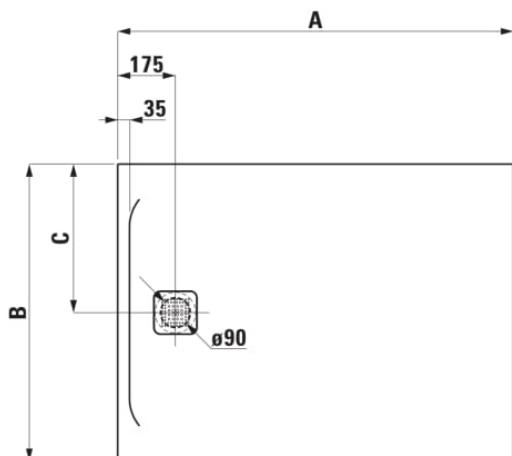

Sposób montażu : W rogu przy ścianie,

Wbudowany we wnękę

Waga netto (kg) : 44

Wysokość : Ultrapłaski (mniej niż 45 mm)

Średnica odpływu (mm) : 90

RYSUNKI TECHNICZNE

Order no.	A / mm	B / mm	C / mm	D / mm
21095.1	1000	800	400	33
21095.7	1000	900	450	33
21295.4	1100	800	400	33
21295.5	1100	900	450	33
21295.1	1200	700	350	38
21095.2	1200	800	400	33
21095.8	1200	900	450	33
21195.3	1200	1000	500	33